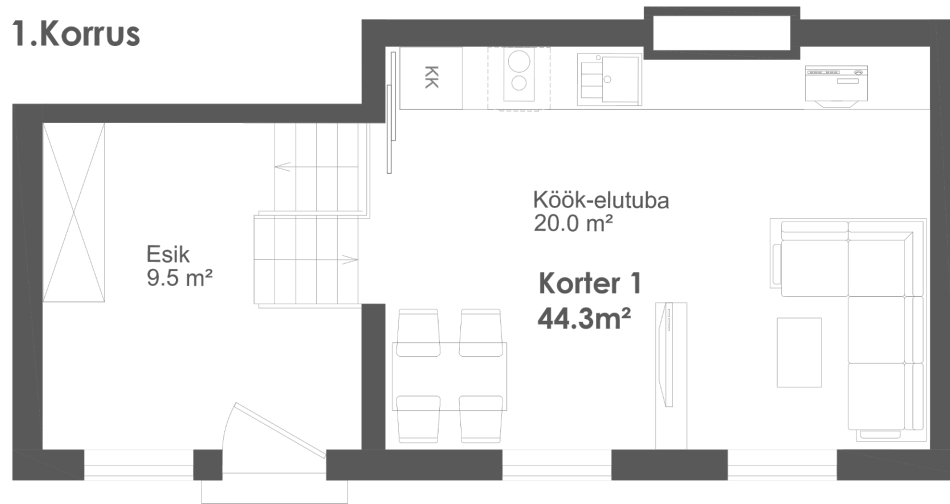

TELLISKIVI 8A

Korter **1**

Korrus **Keldrikorrus, 1.korrus**

Suurus **44.3 m²**

1.Korrus

Keldrikorrus